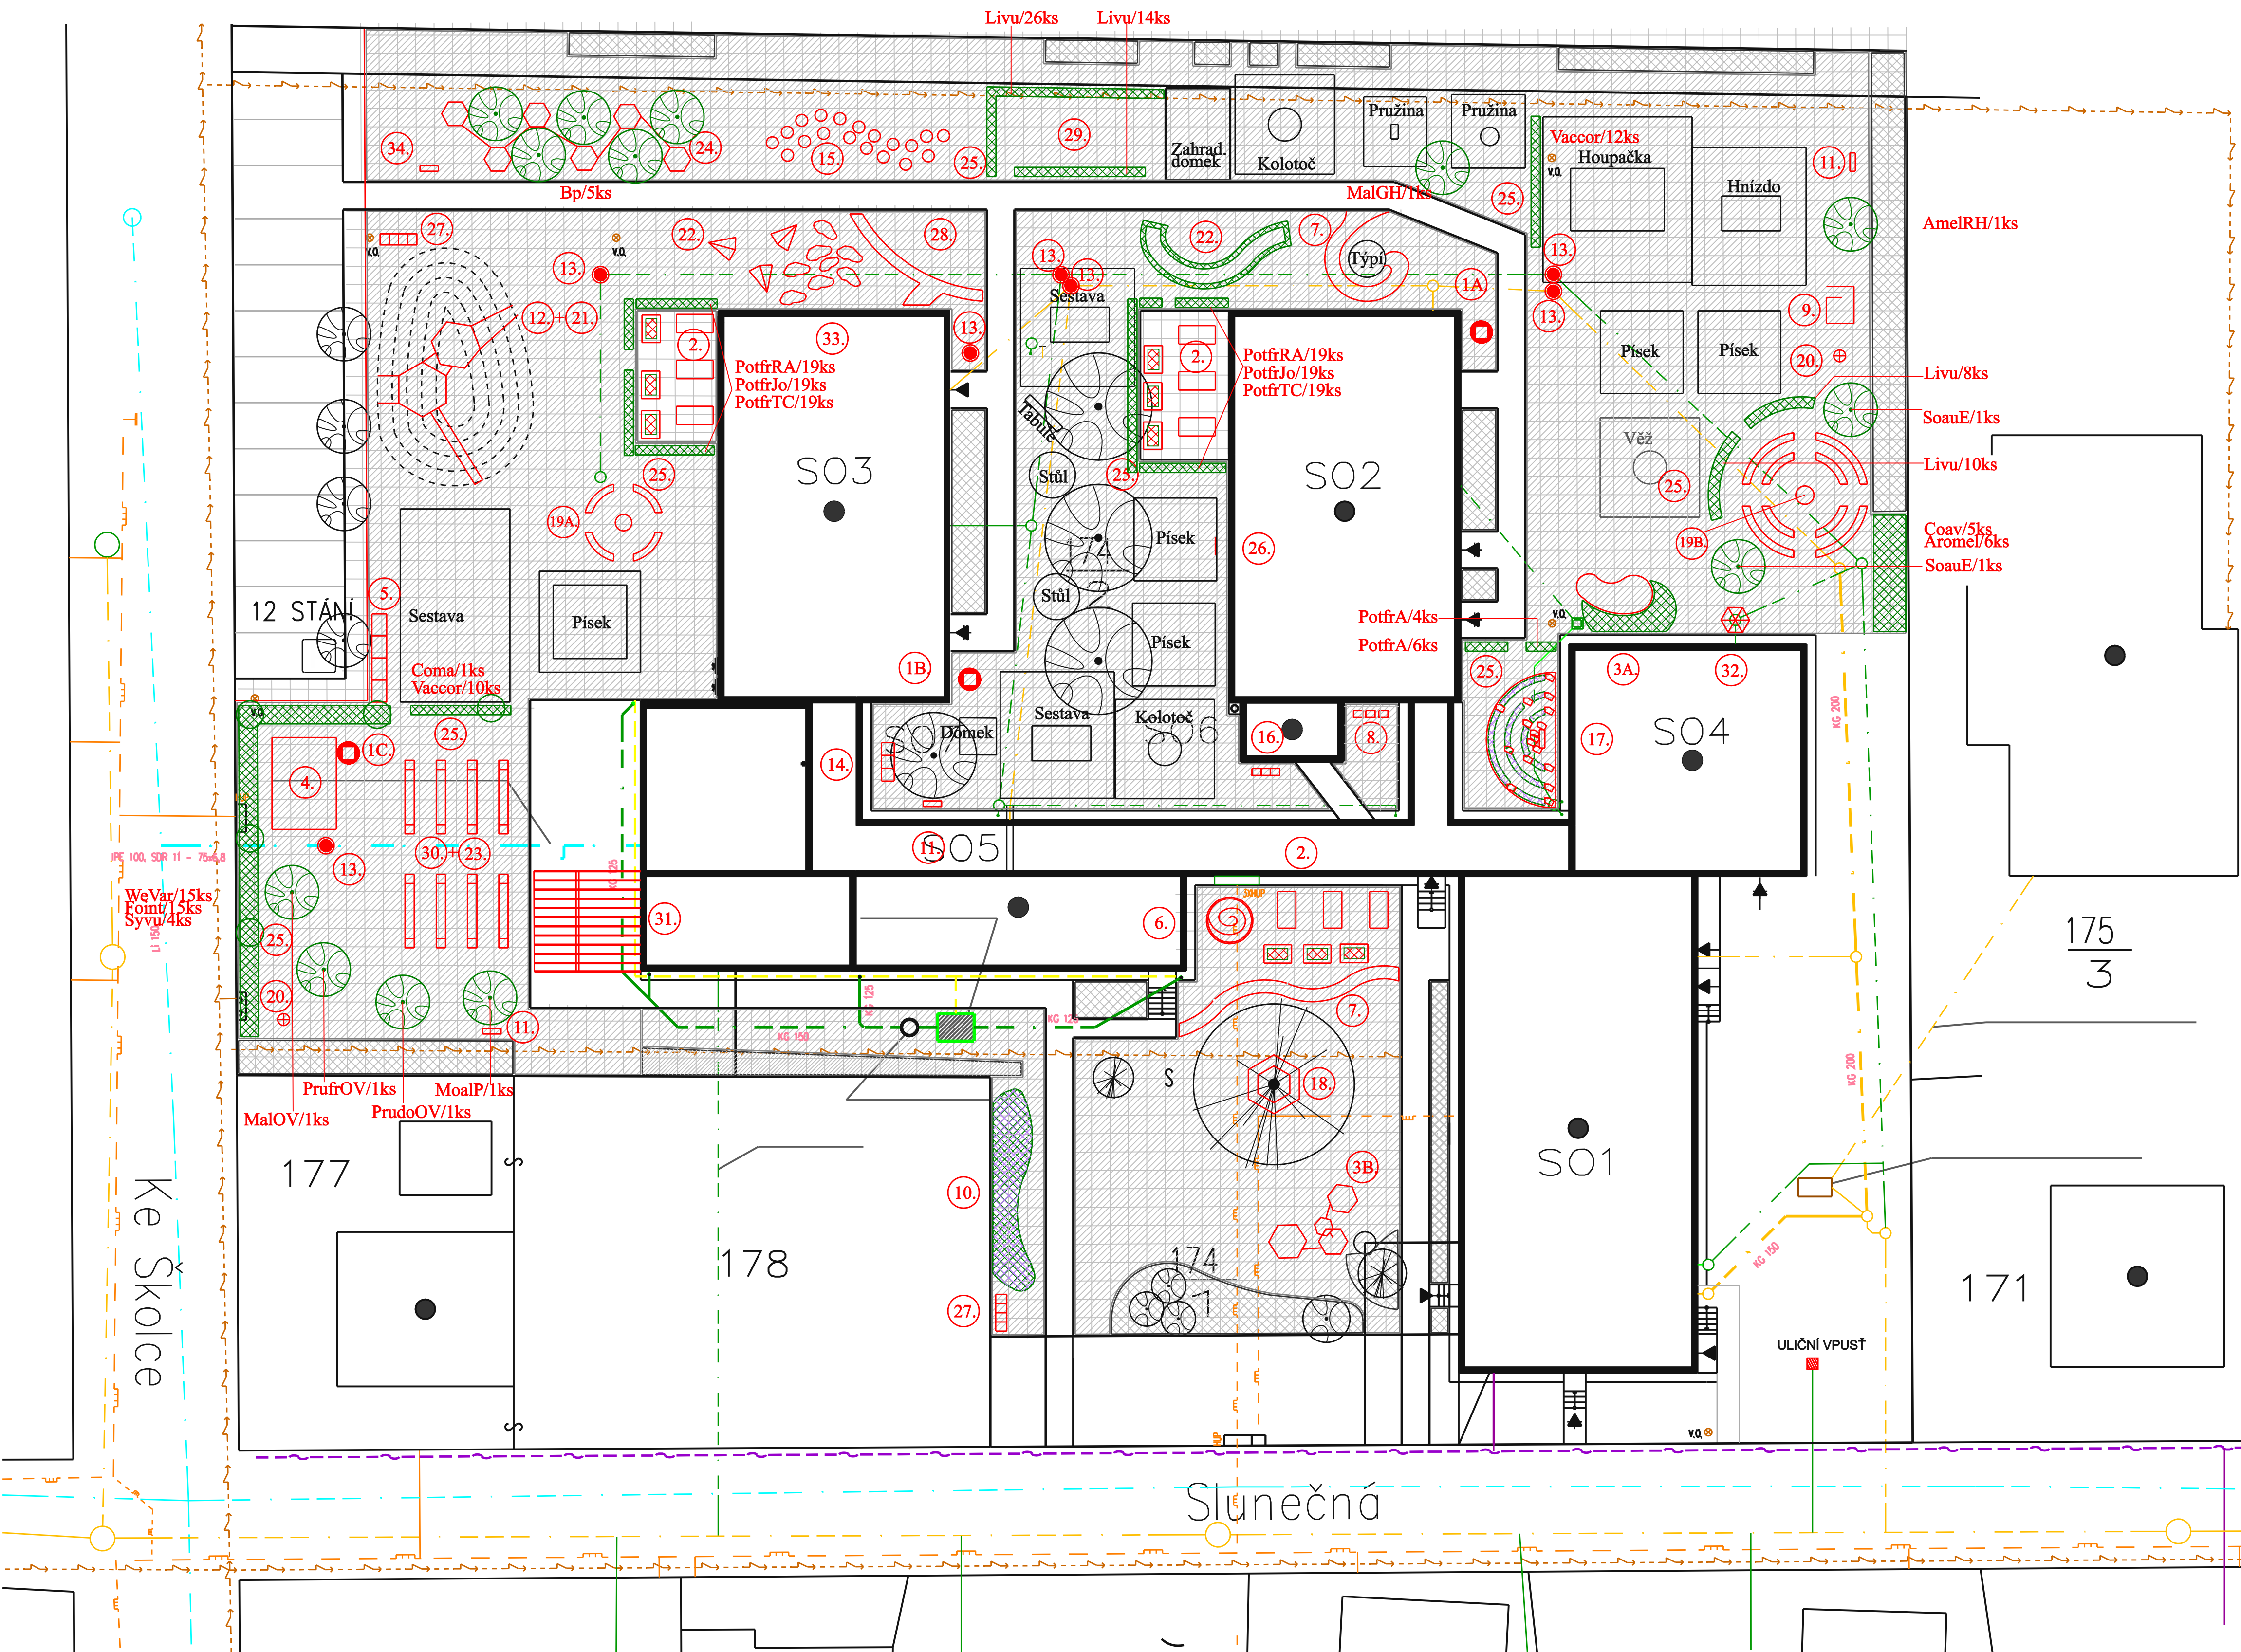

LEGENDA PAVILONŮ

- SO1 HOSPODÁŘ. PAVILON
- SO2 PAVILON M.Š.
- SO3 PAVILON M.Š.
- SO4 ELEKTROKOTELNA
- SO6 PLYNOVÁ KOTELNA
- SO7 DŘ. BOUDA
- SO8 GARÁŽ./PLECHOVÁ BOUDA/

LEGENDA SÍTÍ

1. STÁVAJÍCÍ SÍTĚ:
2. VODOVOD
   - DEŠŤOVÁ KANALIZACE
   - SPLAŠKOVÁ KANALIZACE
   - ELEKTRO VN
   - STL PLYNOVOD
   - SDĚLOVACÍ VEDENÍ - TELEFON

NAVRHOVANÉ SÍTĚ:

- VODOVOD
- DEŠŤOVÁ KANALIZACE
- SPLAŠKOVÁ KANALIZACE
- PERFOROVANÁ DRENÁŽNÍ TROUBA DN100

○ STÁVAJÍCÍ KANALIZAČNÍ ŠACHTA

LEGENDA SADOVÝCH ÚPRAV:

1. STÁVAJÍCÍ SADOVÉ ÚPRAVY:
2. STROM JEHLIČNATÝ
   - STROM LISTNATÝ
   - KEŘOVÝ ZÁHON
   - TRÁVNÍK
   - HRACÍ PRVEK

NAVRHOVANÉ SADOVÉ ÚPRAVY:

- POŘADOVÉ ČÍSLO NAVRHOVANÉHO PRVKU
- STROM LISTNATÝ
- KEŘOVÝ ZÁHON
- KEŘOVO TRVALKOVÝ ZÁHON
- HRACÍ PRVEK

Soupis prvků do přírodní zahrady:

č.	Prvek	ks
1.	vodní fontánky s pitnou vodou	3
2.	dřevěná lavice se stoly pro přístelství + vysoké záhony 0,70x1,50m + 0,50x1,00m	9
	stoly	18
	záhony	9
3A.	jezírko s mokřadem	1
3B.	studna s vodními kanály + ruční pumpa	1
4.	altán z kmenů 3,5x5m	1
5.	vysoký záhon s plexisklem pro podzemní pozorování	1
6.	bylinková spíží s jezírkem	1
7.	smyslový chodníček	2
8.	kompost s přední stěnou s plexiskla	1
9.	pozorovacího ptáků	1
10.	trvalkový záhon, terénní výhy s kameny, vlnná réva, jahody.	1
11.	hmyzí domečky	3
12.	podzemní skryš	1
13.	vysoký okrasný záhon	7
14.	experimentální koutek s přírodninami	1
15.	dřevěná chodky	1
16.	hbitový odpadů	1
17.	květinové bludiště se zvukohrou	1
18.	dřevěná lavice kolem smrku	1
18A.	ohniště dřevěné	1
19B.	ohradě kamenná s milovníštím	1
20.	krmítko pro ptáky z kmene	2
	dřevěná pevnost na kopci s přístupovou a unikovou cestou	1
22.	vřbové a proutěné stavby – čtyřše 3ks, tunel 1ks	3/1.
23.	přírodní amfiteátr – vystupovací dílní, divadlo, atd	1
24.	přírodní pískázková lanovádráha	1
25.	rozdělovací stěny – živé ploty (stromy 13ks, keře 250ks)	13/250
26.	sluneční hodiny	1
27.	dřevěný kolotoč	2
28.	dřevěná lávka, chodníček	1
29.	sportovní hřiště	1
30.	stínící přírodní prvek (pergola)	1
31.	slunečnice na terase před Hřezdličkami	1
32.	rampič dřevěný	1
33.	kamenitě	1
34.	informační tabule	1

Název akce: Přírodní zahrada MŠ Boršov nad Vltavou
Situace m 1 : 200, formát 8 x A4, rastr 1x1m
Datum: březen 2015