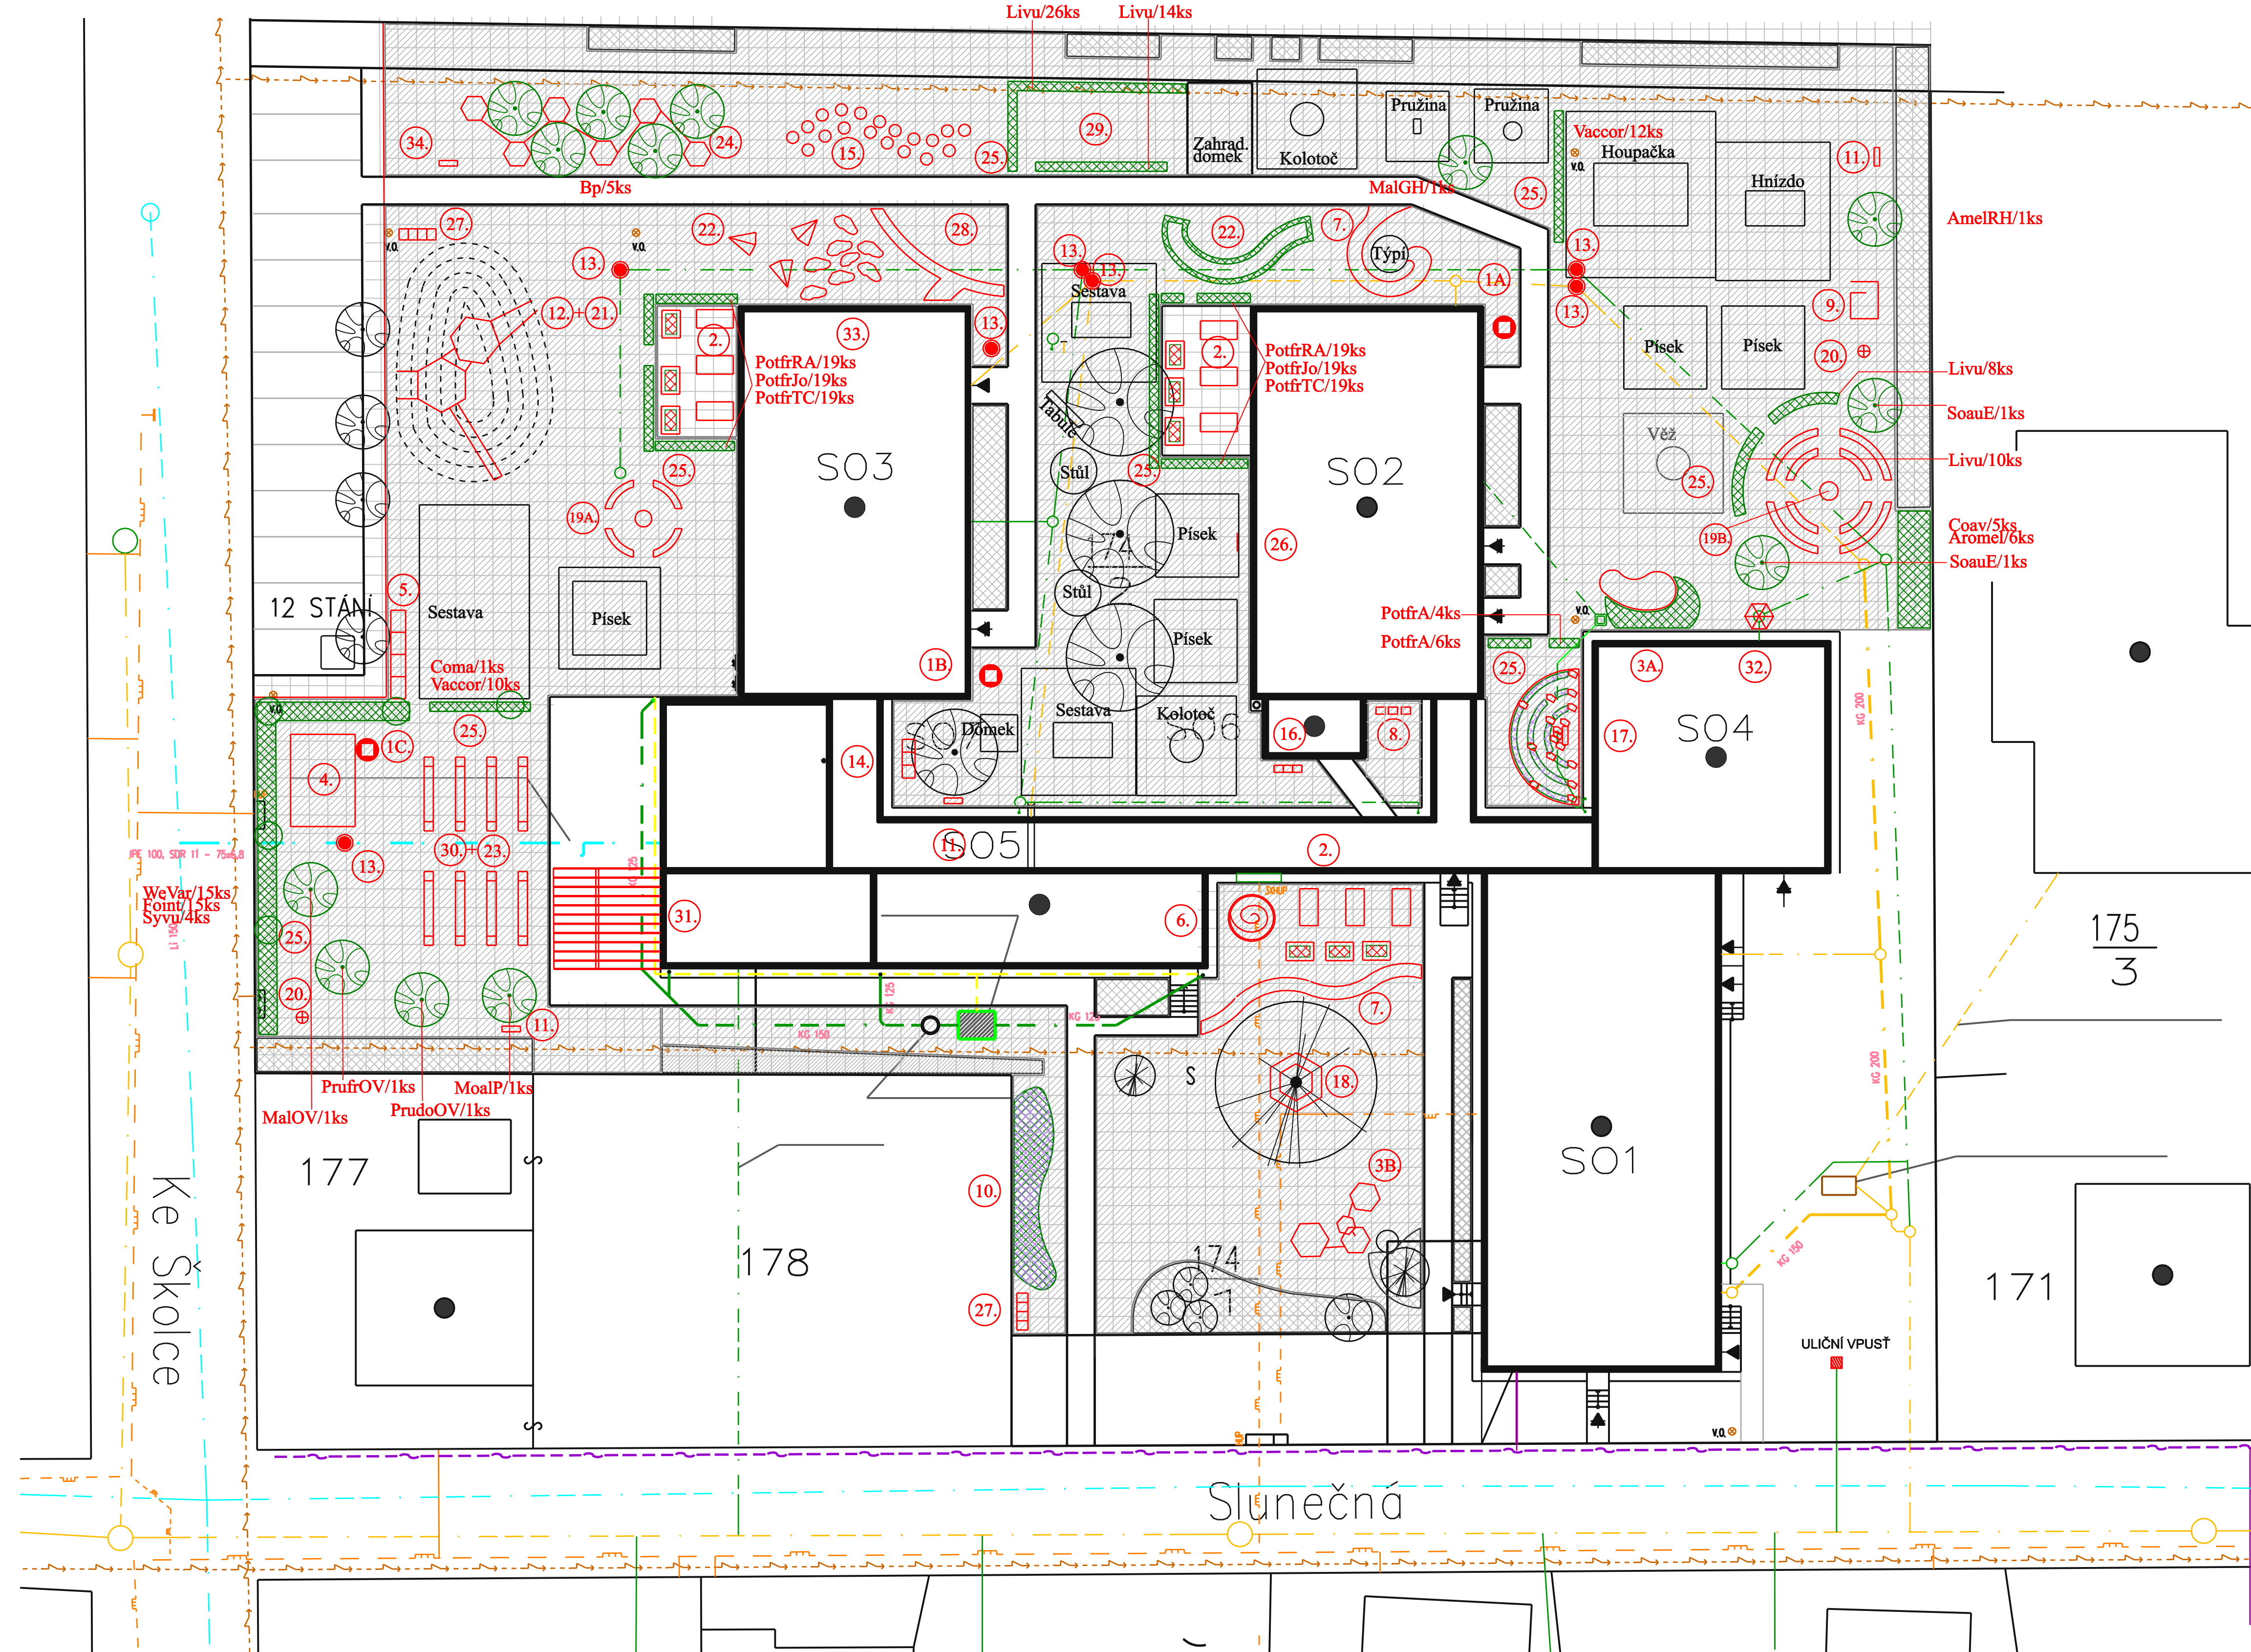

LEGENDA PAVILONŮ

- SO1 HOSPODÁŘ. PAVILON
- SO2 PAVILON M.Š.
- SO3 PAVILON M.Š.
- SO4 ELEKTROKOTELNA
- SO6 PLYNOVÁ KOTELNA
- SO7 DŘ. BOUDA
- SO8 GARÁŽ./PLECHOVÁ BOUDA

LEGENDA SÍTÍ STÁVAJÍCÍ SÍTĚ:

- VODOVOD
- DEŠŤOVÁ KANALIZACE
- SPLAŠKOVÁ KANALIZACE
- ELEKTRO VN
- STL PLYNOVOD
- SDĚLOVACÍ VEDENÍ - TELEFON

NAVRHOVANÉ SÍTĚ:

- VODOVOD
- DEŠŤOVÁ KANALIZACE
- SPLAŠKOVÁ KANALIZACE
- PERFOROVANÁ DRENAŽNÍ TROUBA DN100

○ STÁVAJÍCÍ KANALIZAČNÍ ŠACHTA

LEGENDA SADOVÝCH ÚPRAV: STÁVAJÍCÍ SADOVÉ ÚPRAVY:

- STROM JEHLIČNATÝ
- STROM LISTNATÝ
- KEŘOVÝ ZÁHON
- TRÁVNÍK
- HRACÍ PRVEK

NAVRHOVANÉ SADOVÉ ÚPRAVY:

- POŘADOVÉ ČÍSLO NAVRHOVANÉHO PRVKU
- STROM LISTNATÝ
- KEŘOVÝ ZÁHON
- KEŘOVO TRVALKOVÝ ZÁHON
- HRACÍ PRVEK

Soupis prvků do přírodní zahrady:

č.	Prvek	ks
1.	vodní fontánky s pitnou vodou	3
2.	dřevěná lavice se stoly pro přístelství + vysoké záhony 0,70x1,50m + 0,50x1,00m	9
	stoly	18
	záhony	9
3A.	jezírko s mokřadem	1
3B.	studna s vodními kanály + ruční pumpa	1
4.	altán z kmenů 3,5x5m	1
5.	vysoký záhon s plexisklem pro podzemní pozorování	1
6.	bylinková spírala s jezírkem	1
7.	smyslový chodníček	2
8.	kompost s přední stěnou s plexiskla	1
9.	pozorovacího ptáků	1
10.	trvalkový záhon, terénní výhy s kameny, vinná réva, jahody.	1
11.	hmyzí domečky	3
12.	podzemní skryš	1
13.	vysoký okrasný záhon	7
14.	experimentální koutek s přírodninami	1
15.	dřevěná chodky	1
16.	hbitov odpadů	1
17.	květinové bludiště se zvukohrou	1
18.	dřevěná lavice kolem smrku	1
18A.	ohniště dřevěné	1
19B.	ohřiště kamenné s milovládám	1
20.	krmítko pro ptáky z kmene	2
	dřevěná pevnost na kopci s přístupovou a unikovou cestou	1
22.	vřbové a proutěné stavby – čtyřše 3ks, tunel 1ks	3/1.
23.	přírodní amfiteátr - vystupovací dělá, divadlo, atd	1
24.	přírodní pískázková lanová dráha	1
25.	rozdělovací stěny – živé ploty (stromy 13ks, keře 250ks)	13/250
26.	sluneční hodiny	1
27.	dřevěný kolotoč	2
28.	dřevěná lávka, chodníček	1
29.	sportovní hřiště	1
30.	stínící přírodní prvek (pergola)	1
31.	slunečnice na terase před Hřezdickami	1
32.	rampič dřevěný	1
33.	kamenitě	1
34.	informační tabule	1

Název akce: Přírodní zahrada MŠ Boršov nad Vltavou
Situace m 1 : 200, formát 8 x A4, rastr 1x1m
Datum: březen 2015